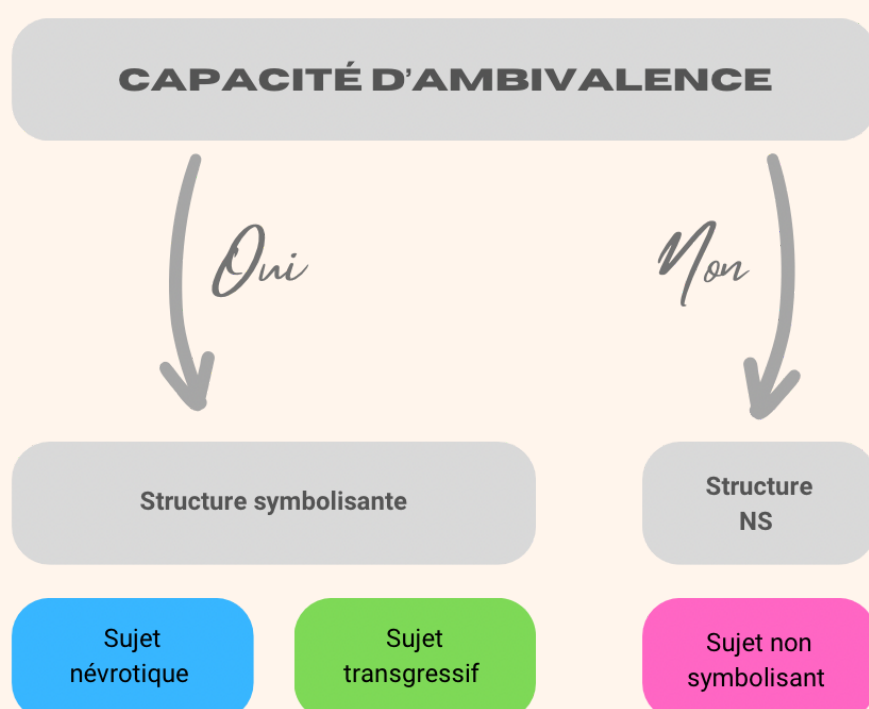

# Psycho structurelle

## Les 3 structures psychiques

- La **majorité** des humains possède une structure bleue
- La structure rose est présente **dès la naissance** de l'individu
- L'enfant bleu **peut devenir** vert avant l'âge de 7 ans

### Le cœur plein

L'individu névrotique ou "névrotico-normal" est altruiste et son attachement à autrui est profond

Il reconnaît les règles de vie en société (Lois œdipiennes)

### Le cœur pâle

L'individu de structure transgressive (perverse) symbolise, mais il fait passer ses besoins avant ceux d'autrui

Il transgresse certaines règles de vie en société (Lois œdipiennes)